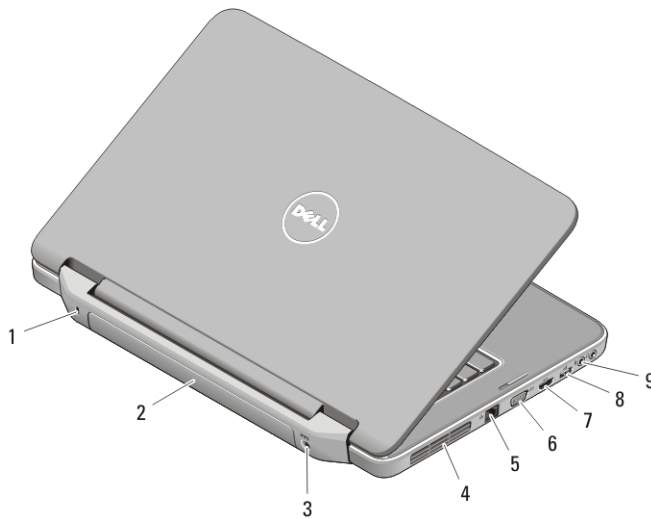

## Vostro 2520 - 前視圖和後視圖

圖 3. 前視圖

- |                    |                |
|--------------------|----------------|
| 1. 攝影機狀態指示燈        | 9. 觸控墊按鈕 (2 個) |
| 2. 攝影機             | 10. 麥克風        |
| 3. 顯示器             | 11. 記憶卡讀卡器     |
| 4. 喇叭 (2 個)        | 12. 裝置狀態指示燈    |
| 5. 光碟機             | 13. 鍵盤         |
| 6. 光碟機退出按鈕         | 14. 電源按鈕       |
| 7. USB 2.0 連接器 (2) |                |
| 8. 觸控墊             |                |