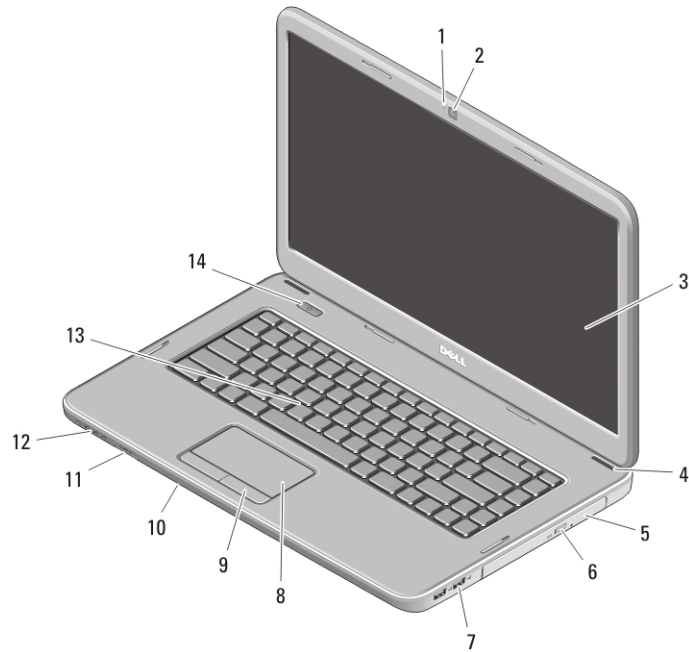

## Vostro 2520 - 前視圖和後視圖

圖 3. 前視圖

- |                    |                |
|--------------------|----------------|
| 1. 攝影機狀態指示燈        | 9. 觸控墊按鈕 (2 個) |
| 2. 攝影機             | 10. 麥克風        |
| 3. 顯示器             | 11. 記憶卡讀卡器     |
| 4. 喇叭 (2 個)        | 12. 裝置狀態指示燈    |
| 5. 光碟機             | 13. 鍵盤         |
| 6. 光碟機退出按鈕         | 14. 電源按鈕       |
| 7. USB 2.0 連接器 (2) |                |
| 8. 觸控墊             |                |