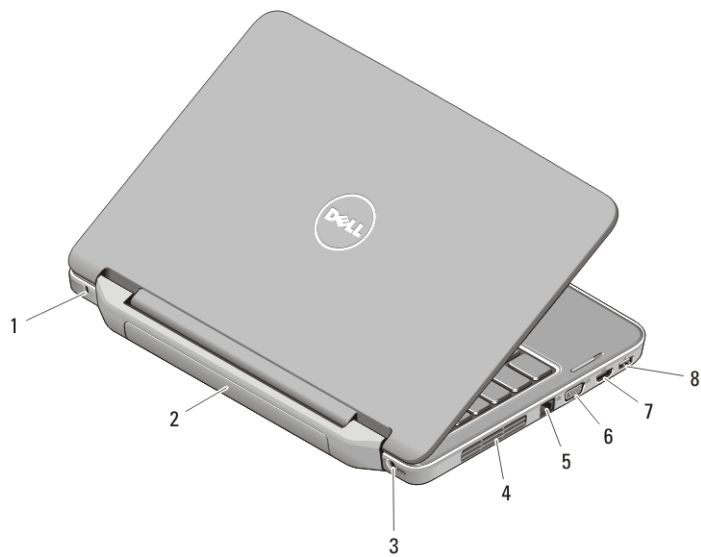

0YJ19MA00

管制型號: P22G,P18F  
管制類型: P22G004, P18F004  
2012 - 02

圖 2. 後視圖

- |           |                |
|-----------|----------------|
| 1. 安全纜線插槽 | 6. VGA 連接器     |
| 2. 電池     | 7. HDMI 連接器    |
| 3. 電源連接器  | 8. USB 2.0 連接器 |
| 4. 通風孔    |                |
| 5. 網路連接器  |                |