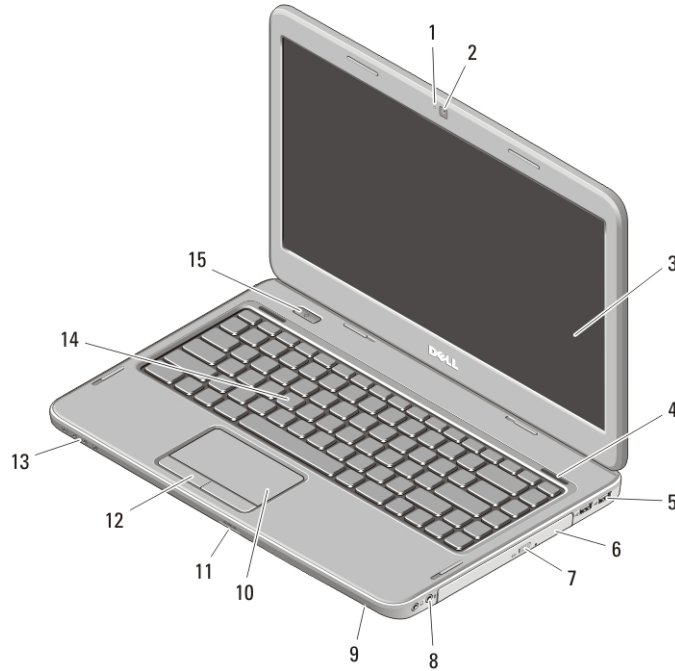

### Vostro 2420 - 前視圖和後視圖

圖 1. 前視圖

- |                    |                 |
|--------------------|-----------------|
| 1. 攝影機狀態指示燈        | 9. 麥克風          |
| 2. 攝影機             | 10. 觸控墊         |
| 3. 顯示器             | 11. 記憶卡讀卡器      |
| 4. 喇叭 (2 個)        | 12. 觸控墊按鈕 (2 個) |
| 5. USB 2.0 連接器 (2) | 13. 裝置狀態指示燈     |
| 6. 光碟機             | 14. 鍵盤          |
| 7. 光碟機退出按鈕         | 15. 電源按鈕        |
| 8. 音效連接器           |                 |